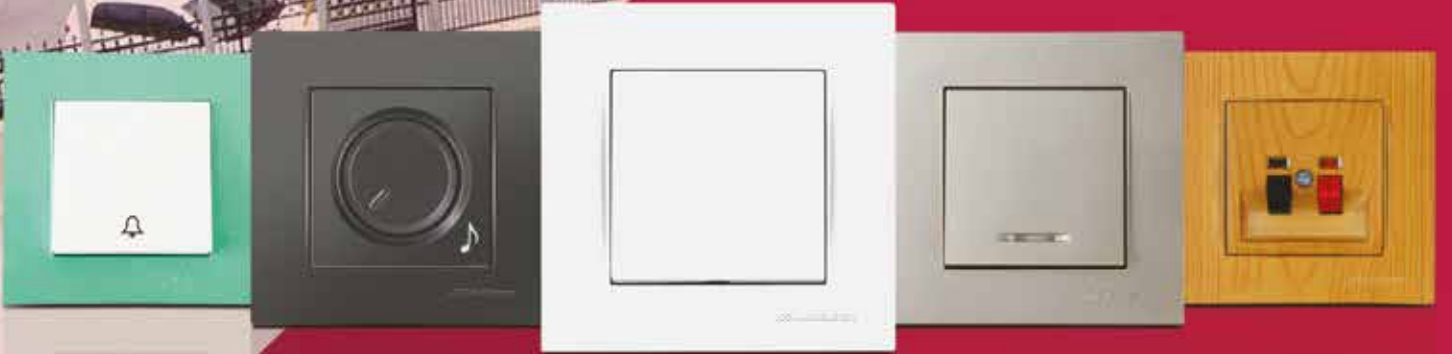

16 Şubat

TUBA ELEKTRİK FABRİKA GEZİSİ

Mutlusan Elektrik Fabrika Gezileri

Mutlusan Elektrik, Fabrika Gezileri Kapsamında
Tuba Elektrik ve Misafirlerini Ağırladı.

Mutlusan Elektrik, fabrika gezileri kapsamında Tuba Elektrik ve misafirlerini ağırladı. 16 Şubat 2018, Cuma günü gerçekleştirilen fabrika gezisi, Kayseri bayilerimizden Tuba Elektrik'in öncülüğünde düzenlendi. 16 Şubat günü İstanbul'a inen misafirler, Atatürk Havalimanı'ndan alınarak Mutlusan fabrikaya transferleri yapıldı.